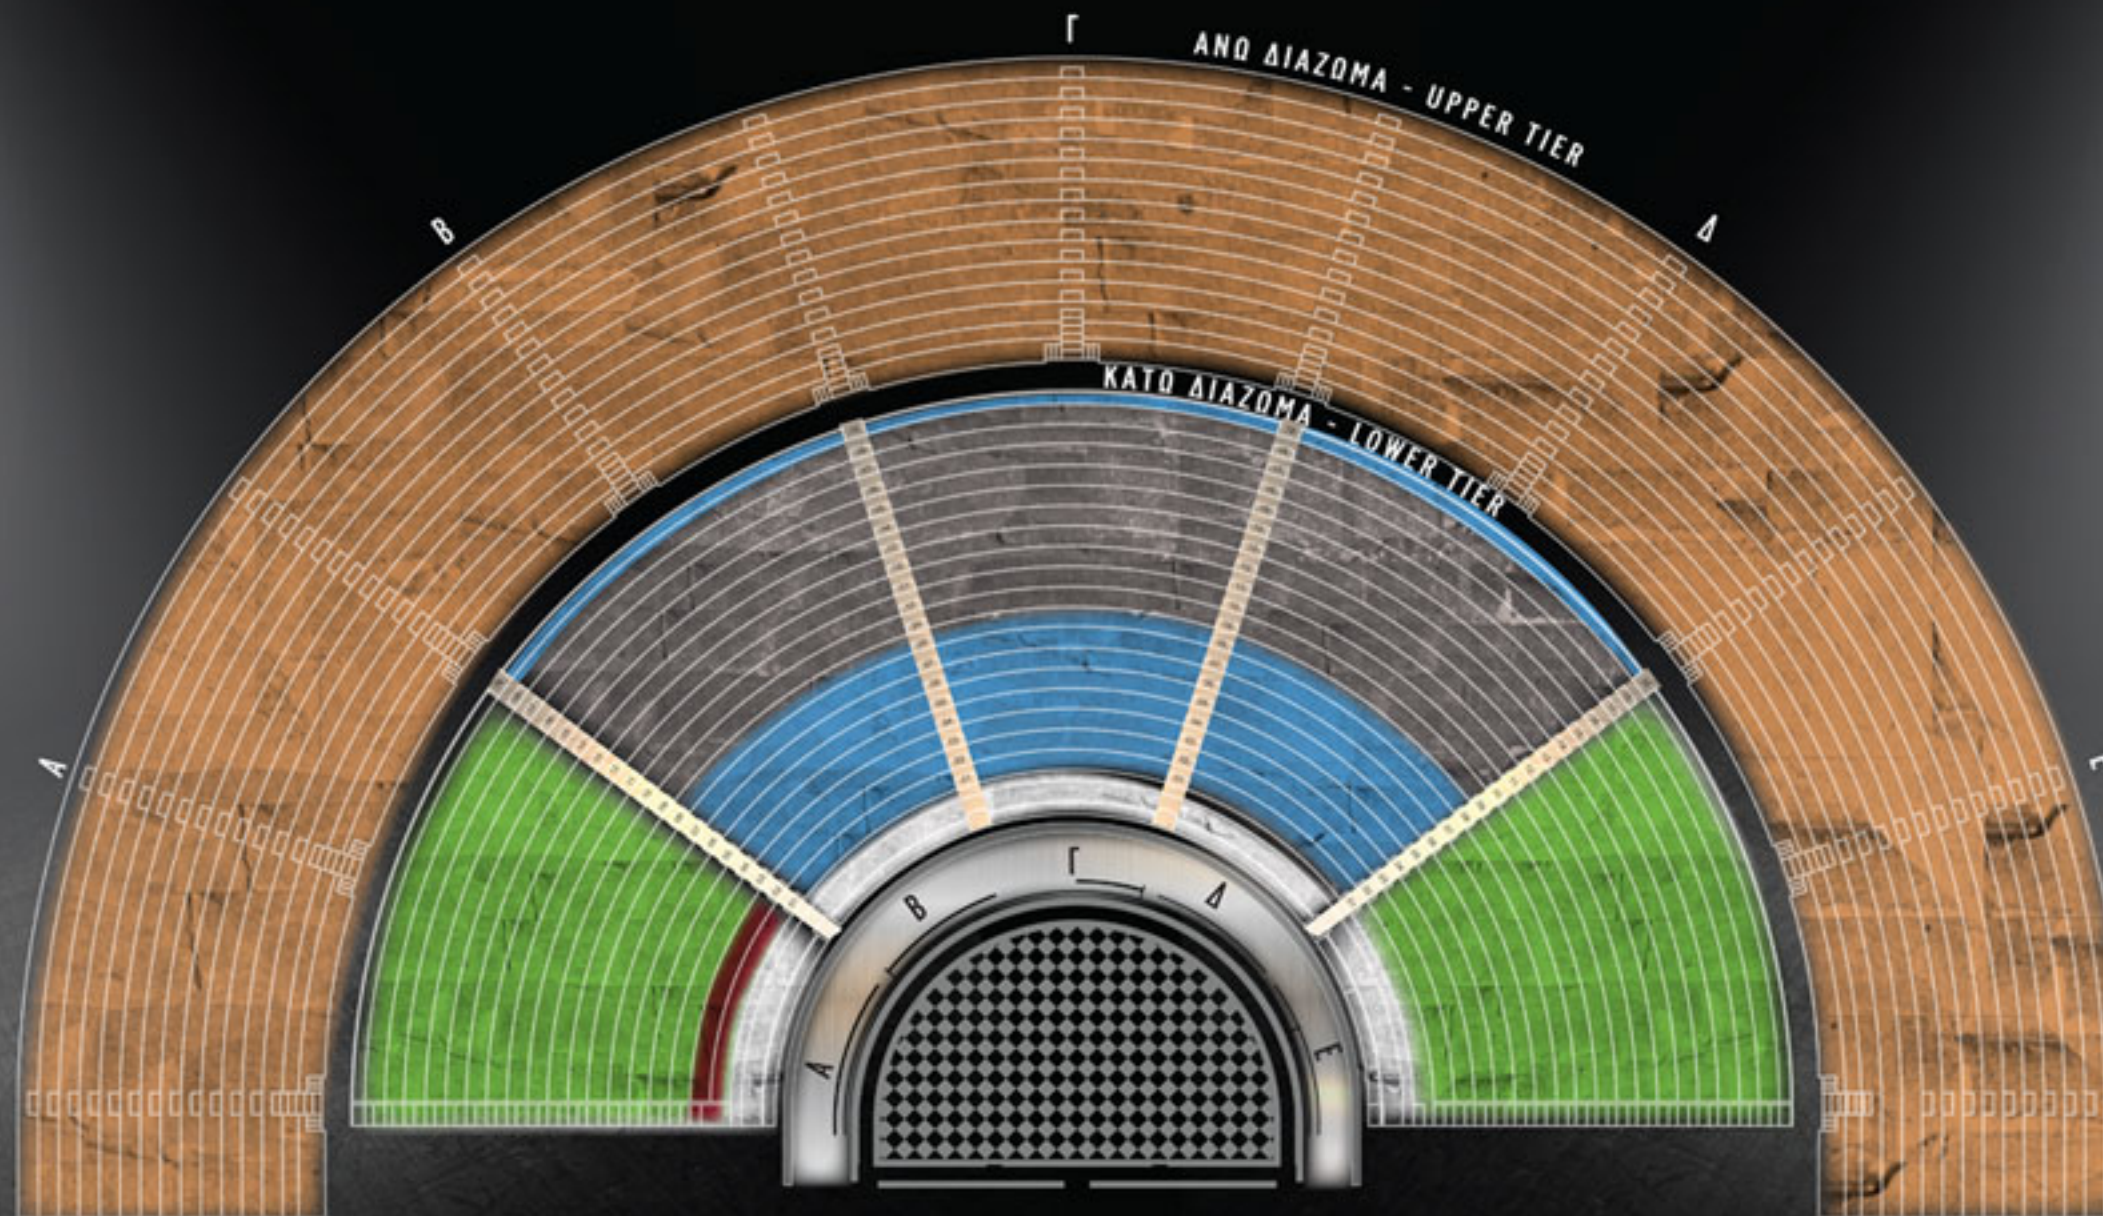

STING

22 & 23 ΙΟΥΝΙΟΥ 2018

ΩΔΕΙΟ ΗΡΩΔΟΥ ΑΤΤΙΚΟΥ

142€

ΚΑΤΩ ΔΙΑΖΩΜΑ
ΔΙΑΚΕΚΡΙΜΕΝΗ ΖΩΝΗ
ΤΜΗΜΑ Β-Γ-Δ
ΣΕΙΡΕΣ 1-8 & 19
LOWER TIER
DISTINGUISHED ZONE
Β-Γ-Δ, 1-8 & 19

100€

ΚΑΤΩ ΔΙΑΖΩΜΑ
ΖΩΝΗ Α
ΤΜΗΜΑ Β-Γ-Δ
ΣΕΙΡΕΣ 9-18
LOWER TIER
ZONE A
Α, 9-18

84€

ΚΑΤΩ ΔΙΑΖΩΜΑ
ΖΩΝΗ Β
ΤΜΗΜΑ Α, Ε
ΣΕΙΡΕΣ 3-19
LOWER TIER
ZONE B
Α, Ε, 3-19

60€

ΑΝΩ ΔΙΑΖΩΜΑ
UPPER TIER
Περιορισμένος αριθμός εισιτηρίων στην τιμή των 60€, μετά την εξάντληση τους η τιμή τους θα διορθωθεί στα 66€.
Limited number of tickets, once sold out, the price will be set at 66€.

45€

ΑΝΩ ΔΙΑΖΩΜΑ
UPPER TIER
Περιορισμένος αριθμός φοιτητικών εισιτηρίων με την επίδειξη ακαδημαϊκής ταυτότητας.
Limited number of tickets for students (verification required).

25€

ΑΝΩ ΔΙΑΖΩΜΑ
UPPER TIER
Περιορισμένος αριθμός εισιτηρίων για ανέργους με την επίδειξη κάρτας.
Limited number of tickets for the unemployed (verification required).
Για το ΑΜΕΑ θα υπάρξει ειδικό διαμορφωμένος χώρος στο κάτω διάζωμα (ΤΜΗΜΑ Α-ΣΕΙΡΕΣ 1&2).
Accessible seating tickets will be available in a designated area (LOWER TIER, A 1 & 2).